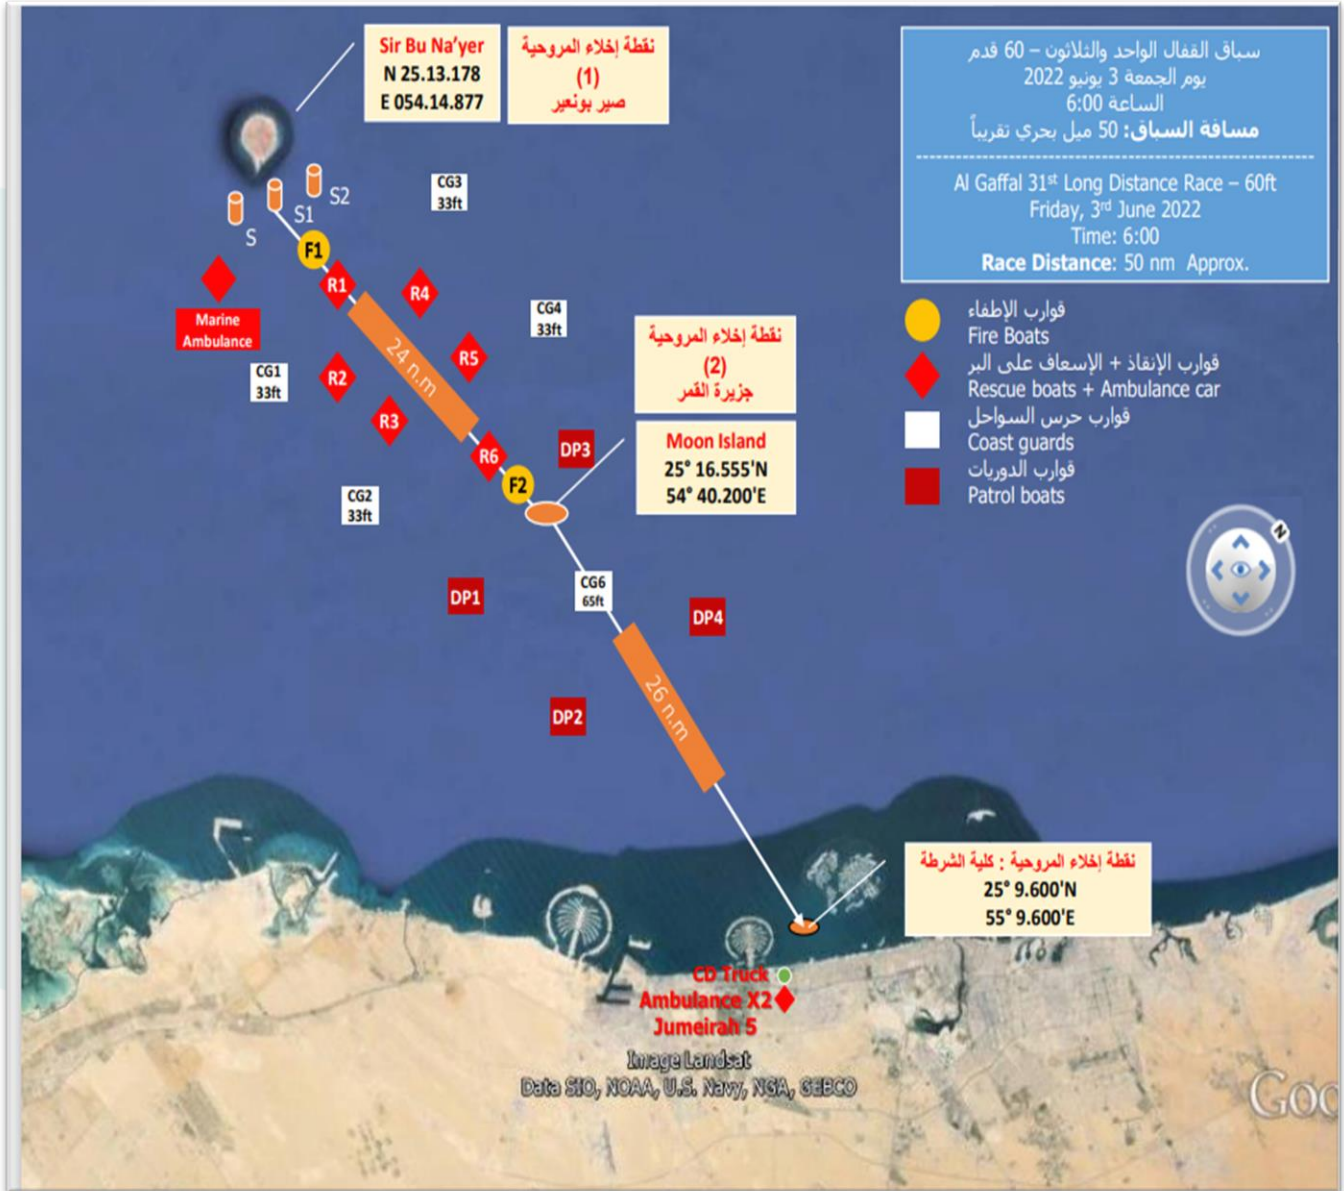

The race will chart a 50 nautical mile course starting from Sir Bu Na'air island to the Dubai Coast.

سيغطي السباق مسار طوله 50 ميلاً بحرياً بداية من جزيرة صير بونعير وحتى ساحل دبي.

Since its inception in 1991, the race has become an annual event celebrating the UAE's pearl fishing culture, in which the traditional sailing vessel has played an integral role.

يُحظر على جميع مستخدمي الممرات المائية والملاحين والمشغلين البحريين في مياه أبوظبي الدخول إلى منطقة السباق خلال مدة السباق وعليهم توخي المزيد من الحذر أثناء التنقل في المناطق المجاورة لمسار السباق.

Attachments:

المرفقات:

- Illustrative location map with schedule.

- خريطة توضيحية للموقع مع الجدول الزمني

سيف المهيري

المدير العام - أبوظبي البحرية

Capt. Saif Al Mheiri
Managing Director - Abu Dhabi Maritime

location map

31st Al Gaffal Long Distance Race Sir Bu Na'air island to Dubai offshore

Schedule

Race name	Algaffal 31Traditional Sailing race 60 ft.Race	سباق القفال 31 للقوارب الشراعية التراثية فئة 60 قدم	اسم السباق
Day and Date	03-05 June 2022	2022/06/03-05 الجمعة	اليوم والتاريخ
Race location	Sir island to Burj Alarab	جزيرة صير بو نعيم الى برج العرب	مكان السباق
Nature of Race	Sailing	شراعي	نوع السباق
Race Categories	OPEN ADULT	فئة البالغين	فئات السباق
Distance	50 miles	حوالي 50 ميل	مسافة السباق
Start time	0600 hrs	الساعة 0600	بداية السباق
End time Exnected	1400 hrs	الساعة 1400	نهاية السباق
Date of prerace meeting	10/05/2022 11/05/2022 17/05/2022 18/05/2022 23/05/2022	2022/05/10 2022/05/11 2022/05/17 2022/05/18 2022/05/23	تاريخ الاجتماع قبل السباق
No. Of Race Boats	Around 115 Boats	حوالي 115 محامل	عدد قوارب السباق
Number Of Racers & Accompanied	3000+	+3000	عدد المتسابقين والمرافقين
Number Of Spectators & Guests	500 +	+500	عدد المتفرجين والضيوف
Number of organizers	100 +	+100	عدد المنظمين للسباق
Number of local units supporting	150 +	+150	عدد أفراد الوحدات المحلية المساندة
People onsite	10 +	+10	عدد أفراد الجمهور المتواجد في الموقع