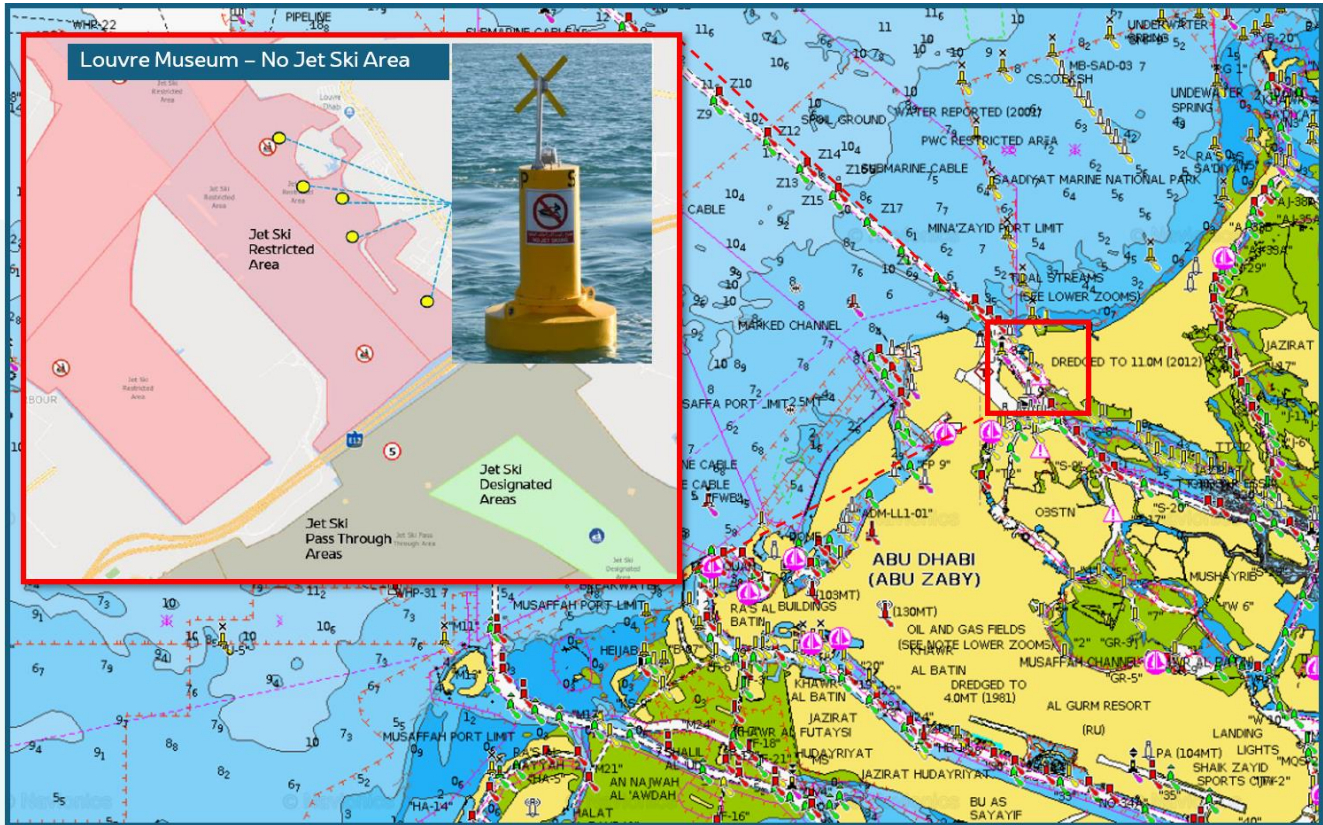

الخريطة التوضيحية وإحداثيات المواقع
Illustrative Map and coordinates

LOUVRE # ID	Position (Lat/Long)	Type	Light Characteristics	Instructions
LM-1A	24 32.081 N 054 23.729 E	Special Mark/Signage Buoy	FL Y 5s	New Buoy Installation – No Jet skiing
LM-1B	24 31.852 N 054 23.932 E	Special Mark/Signage Buoy	FL Y 5s	New Buoy Installation – No Jet skiing
LM-2A	24 31.782 N 054 24.036 E	Special Mark/Signage Buoy	FL Y 5s	New Buoy Installation – No Jet skiing
LM-2	24 31.600 N 054 24.236 E	Special Mark/Signage Buoy	FL Y 5s	New Buoy Installation – No Jet skiing
KBS-1	24 31.064 N 054 24.006 E	Special Mark/Signage Buoy	FL Y 5s	New Buoy Installation – No Jet skiing