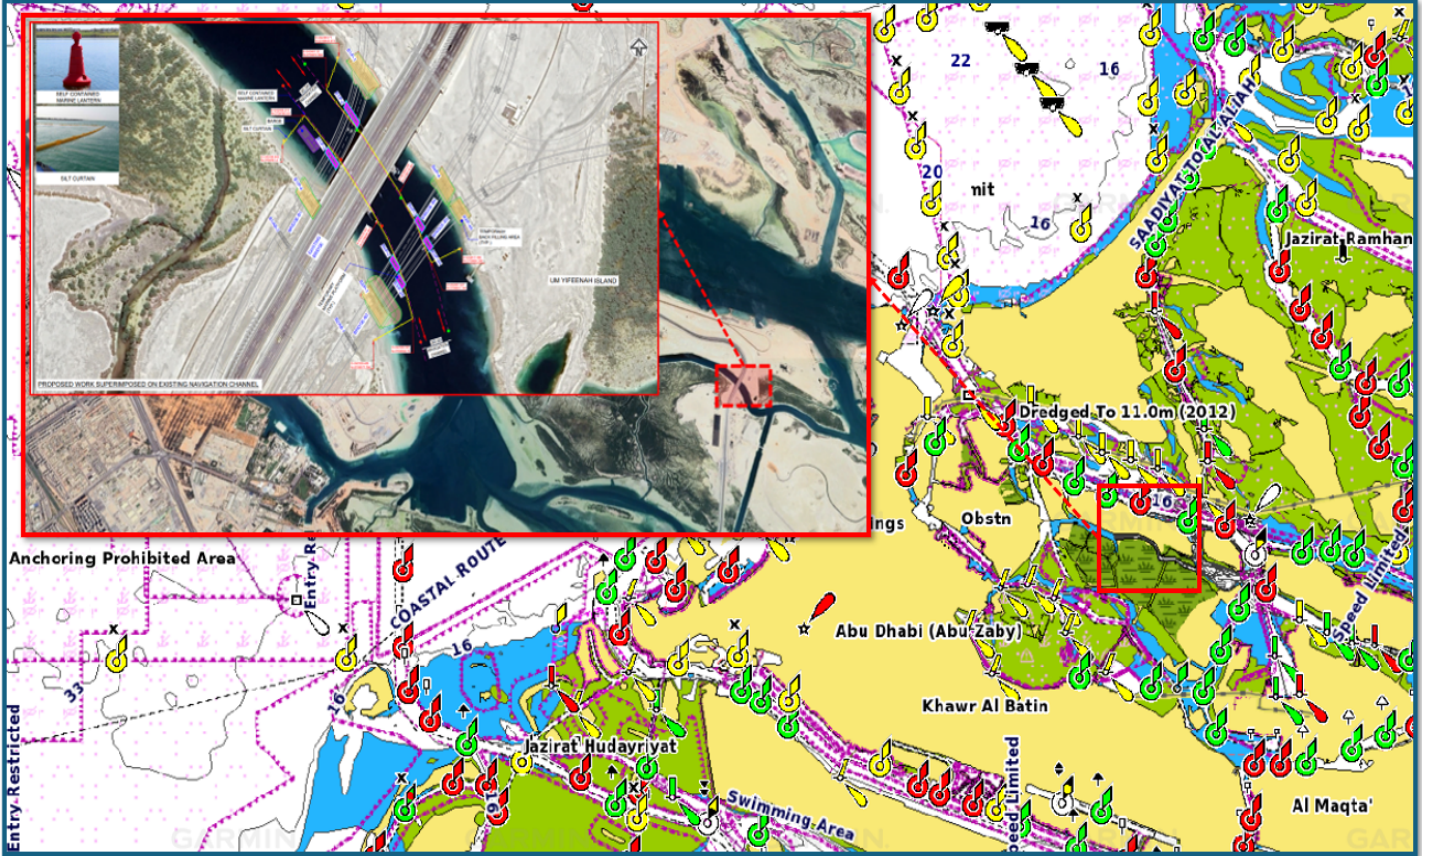

الخريطة التوضيحية
Illustrative Map